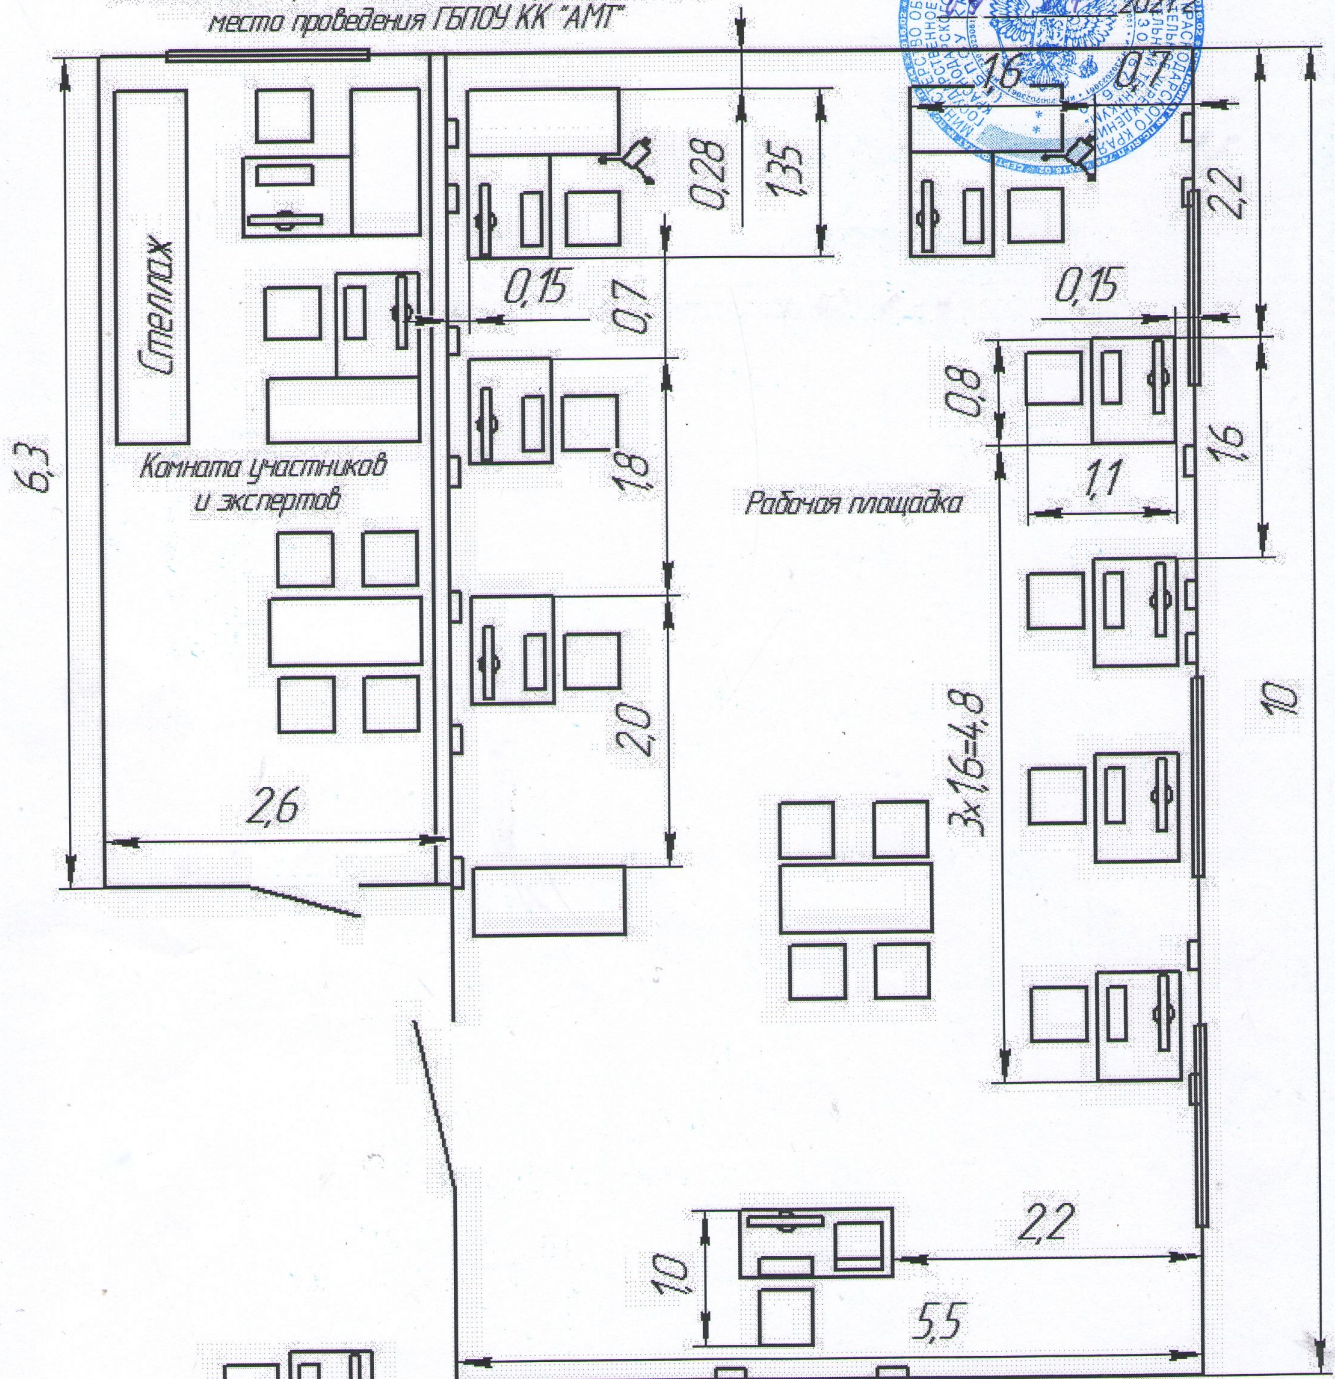

План застройки площадки VI Регионального чемпионата
 "Молодые профессионалы" WSR Краснодарского края
 по компетенции "Аддитивное производство"
 места проведения ГБПОУ КК "АМТ"

Размеры указаны в метрах